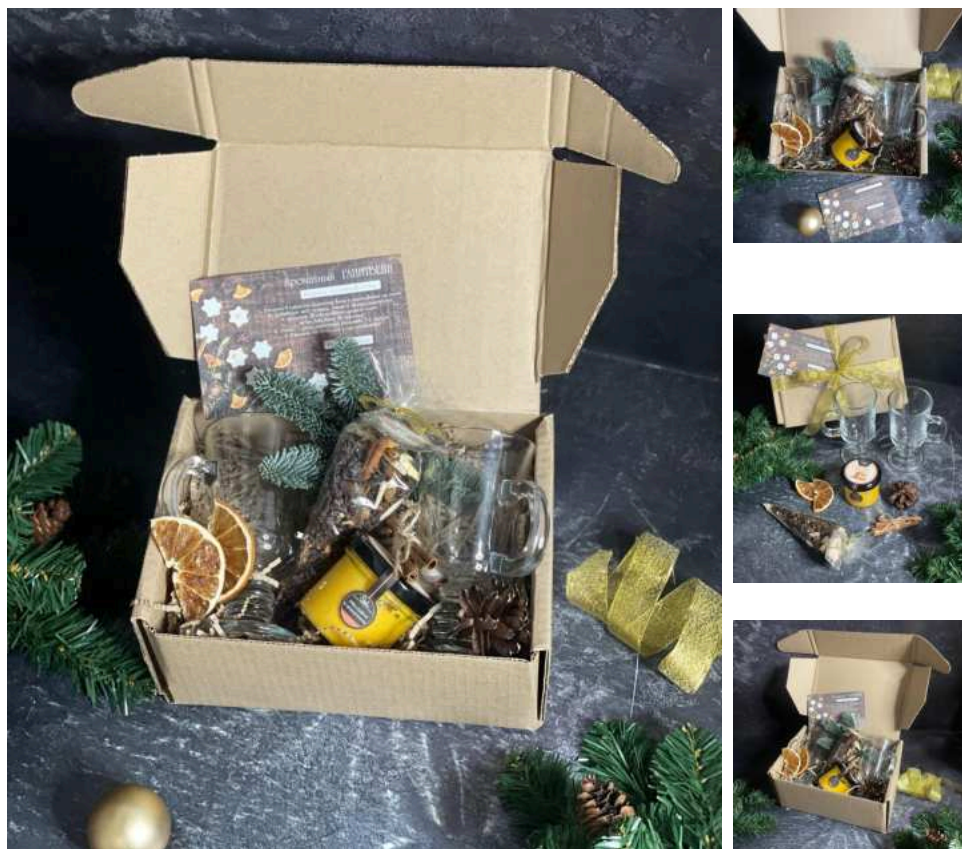

от 100 шт.

1100

от 500 шт.

990

СДЕЛАЙ ГЛИНТВЕЙН, размер М

Номер: 104011

Вес, г: 1300

Размер, см: 22*16,5*10