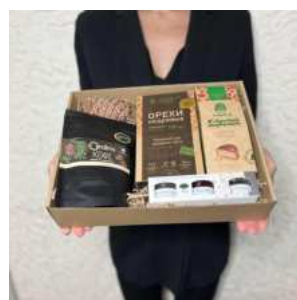

Вес, г: 850

Размер, см: 29*24*6

СОСТАВ:

- Коробка крафт 29*24*6
- Кедровый кофейный напиток "CedroCoffee" 120 г.
- Стильный набор-комплимент: ассорти из 3 баночек лесных десертов по 25 г (джем/орехи в сиропе)
- Коробка конфет ассорти "Кедровый марципан" в дизайнерской коробке 70г.
- Кедровые орехи отборные в дизайнерской коробке 100г.
- Шишка кедровая
- Дизайнерское оформление